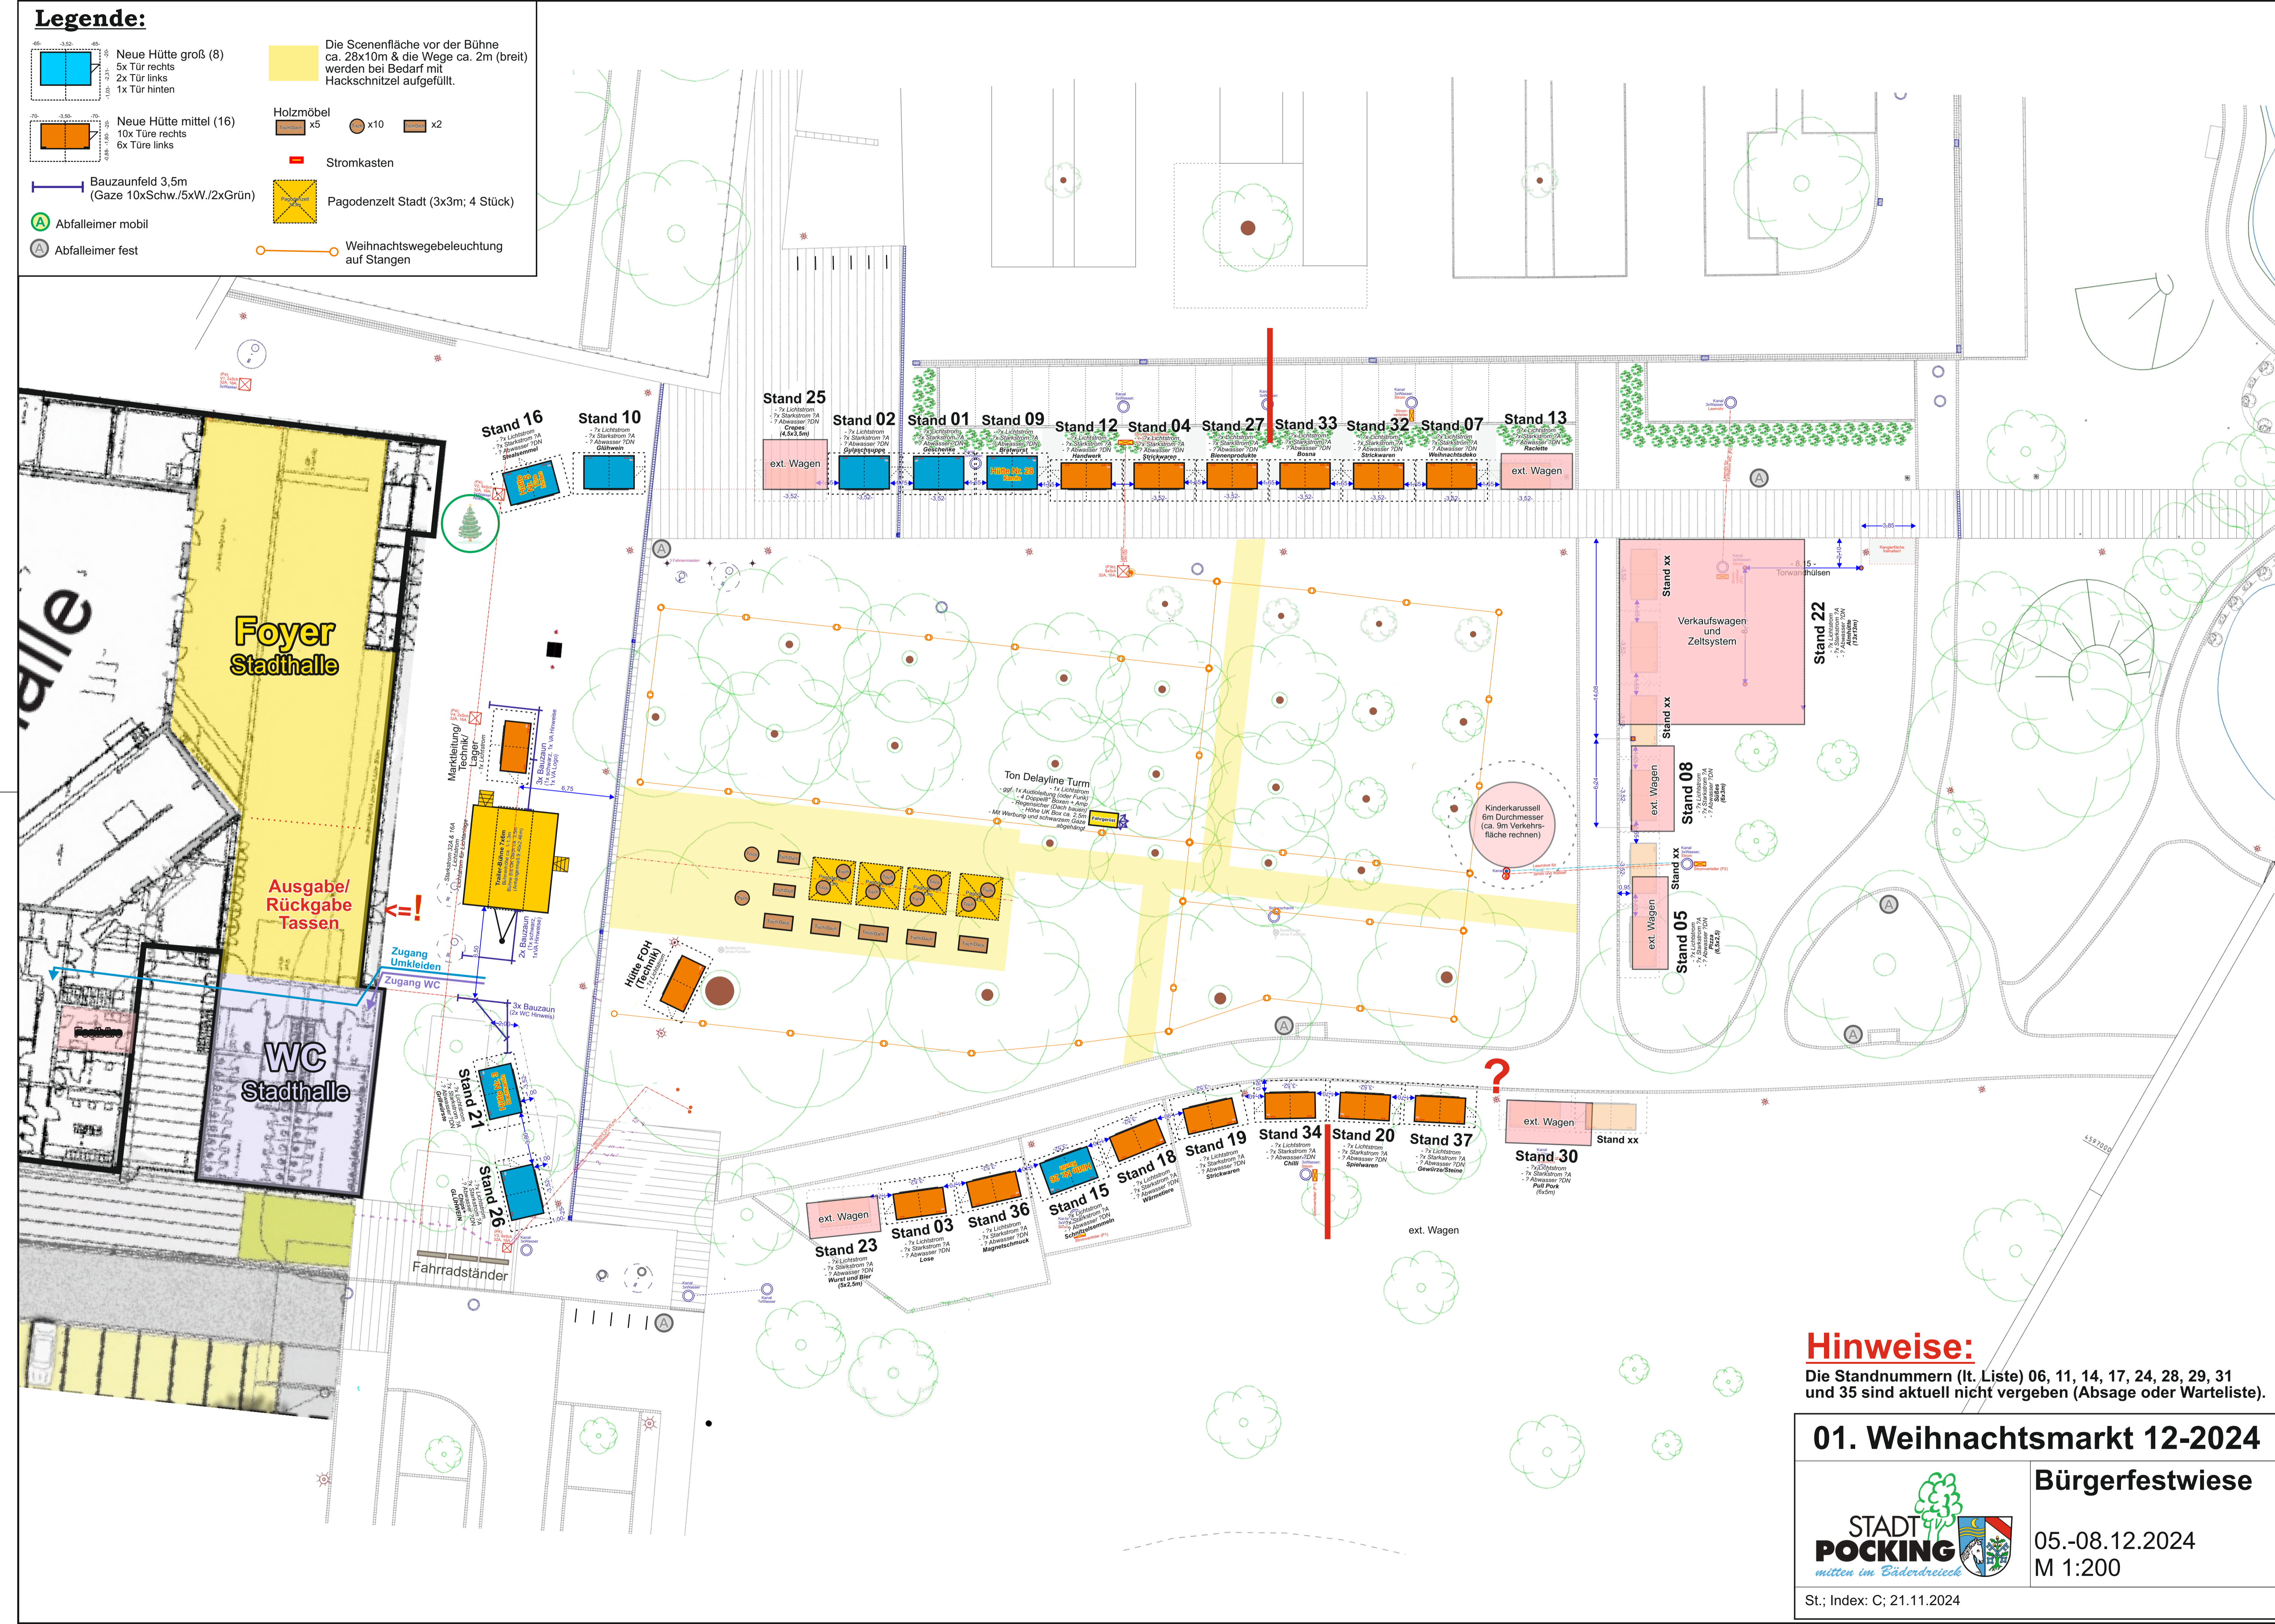

**Legende:**

-  Neue Hütte groß (8)  
5x Tür rechts  
2x Tür links  
1x Tür hinten
-  Neue Hütte mittel (16)  
10x Tür rechts  
6x Tür links
-  Bauzaunfeld 3,5m  
(Gaze 10xSchw./5xW./2xGrün)
-  Abfalleimer mobil
-  Abfalleimer fest
-  Die Scenenfläche vor der Bühne  
ca. 28x10m & die Wege ca. 2m (breit)  
werden bei Bedarf mit  
Hackschnitzel aufgefüllt.
-  Holzmöbel  
x5    x10    x2
-  Stromkasten
-  Pagodenzelt Stadt (3x3m; 4 Stück)
-  Weihnachtswegebeleuchtung  
auf Stangen

**Hinweise:**  
Die Standnummern (lt. Liste) 06, 11, 14, 17, 24, 28, 29, 31  
und 35 sind aktuell nicht vergeben (Absage oder Warteliste).

**01. Weihnachtsmarkt 12-2024**

**Bürgerfestwiese**

05.-08.12.2024  
M 1:200